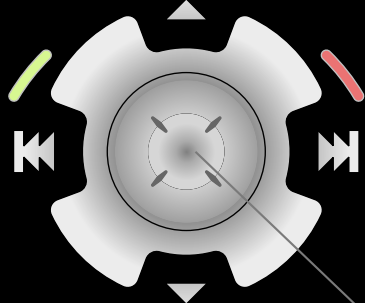

iHP-140

MULTI-CODEC JUKEBOX

Up

Rec

Left

Down

Play

Stop

A-B

Right

Hold

Navi

iRiver